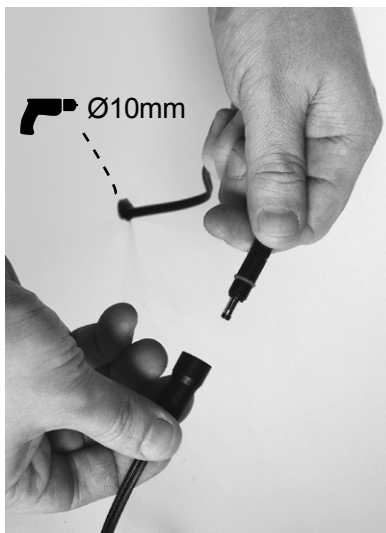

Kabel
Cable
Câble
Kabel